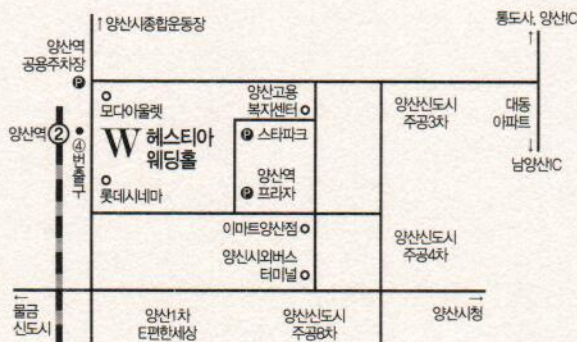

마음과 진심이 만나 사랑으로 하나의 가정을 이룹니다.

새롭게 시작하는 가정,

여러분이 들려주시는 덕담으로 지혜의 기둥을 세우려 하오니

혼일에 오셔서 귀한 말씀 부탁드립니다.

박수혁 · 송영숙 의 차남 성현  
손장호 · 이정옥 의 딸 자영

2017년 7월 23일 일요일 오후 2시

헤스티아 웨딩홀 6층 컨벤션홀

#### 지 하 철

2호선 양산역 하차(4번출구) 도보 1분 거리

#### 버 스

양산역지하철 하차(도보 1분 거리)

[일반/양산] 12-1, 24, 32, 63, 67, 78, 78-1, 87,  
87-1, 88, 127, 138

[좌석/양산] 1300

[시외버스] 양산 시외버스터미널에서 양산역 방향(도보 5분)